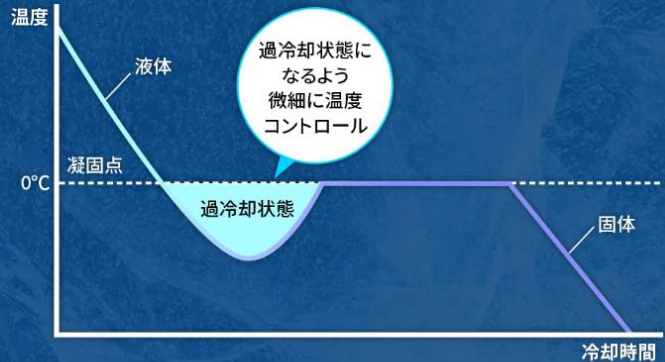

アイススラリーを作り出す不思議な現象を 独自の制御技術で実現

特許取得中

一般的な冷凍庫の場合、スポーツドリンク等の飲料を冷凍庫に保存すると凍ってしまいます。アイススラリー冷蔵庫は、当社独自のファン制御と冷気の風路構造により、庫内の細かな温度制御と温度ムラの抑制を実現。市販のペットボトル飲料を一定時間冷やすことで、過冷却の状態に保ちます。「過冷却」状態の液体は、ペットボトルを強く振るなど刺激を与えることで、一部が結晶化して微細な氷となり、液体と微細な氷が混合したアイススラリーとなります。

●過冷却とは凍り始める温度以下になっても氷にならず液体の状態を保つ現象。

暑熱環境下での活動時には、 “カラダの中から冷やすこと”が大切です。

■熱中症対策が法令で義務化されました！

労働安全衛生規則が改正され、2025年6月1日から、事業者に対して熱中症対策が義務化されました。具体的な義務化の内容は、熱中症のおそれがある労働者を早期に発見し、熱中症の重篤化を防止するための「体制の整備」「手順作成」「関係者への周知」です。

厚生労働省「労働安全衛生規則の一部を改正する省令(厚生労働省令第57号)」

■熱中症対策の重要性はますます高まっています！

厚生労働省の「職場における熱中症対策の強化について」では、熱中症による死亡者は2年連続で30人レベルであり、他の災害の約5～6倍で、原因のほとんどが「初期症状の放置・対応の遅れ」とされています。熱中症対策の重要性はますます高まっています。

※レンタルのご提供となります。

各プラン	品番	ご提供価格（税込）
3ヶ月プラン	YAS7RCP3BAE	¥ 140,000
6ヶ月プラン	YAS7RCP6BAE	¥ 200,000

※機器返却時の費用はご負担願います。

詳細は、弊社担当営業へお問い合わせください。

INEX 株式会社 **アイネックス** **COM** パソコン専門店

管理本部	牛島オフィス（秋田市牛島西1-4-5）	Tel 018-887-5560
空間コーディネート事業部	牛島オフィス（秋田市牛島西1-4-5）	Tel 018-832-1211
DX推進事業部	広面オフィス（秋田市広面字鍋沼37）	Tel 018-831-3131
	能代営業所（能代市宇鳥小屋32-5）	Tel 0185-55-3780
	大仙営業所（大仙市大曲須和町2-2-20）	Tel 0187-62-6630
店舗事業部	パソコン専門店COM（秋田市広面字鍋沼37）	Tel 018-837-9801