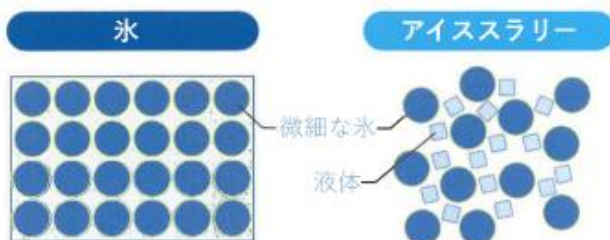

今年の夏は熱い！ 熱中症対策の準備は万全ですか？

アイススラリー冷蔵庫

SHARP

紹介資料

酷暑に備える、新しい暑熱対策

ペットボトル飲料入れるだけ
アイススラリーを簡単に作れる

※アイススラリーの意味

アイス「氷」、スラリー「ドロツとしたもの」
深部体温を効率よく下げる飲める水です。

ペットボトル飲料、500mLを最大40本
280mLを最大55本収容

アイススラリーで
体の中からしっかり冷やす

アイススラリーとは液体と氷が混じった飲める水です。
微細な氷が体内で溶ける際に熱を奪うことで、効果的に体を冷やすとされています。

取り出して
すぐ飲むことができる

冷蔵庫から飲料を取り出して振るだけですぐにアイススラリーになって飲むことができます。
(冷却時間の目安は13時間*です。それ以降はいつでも取り出せます。)