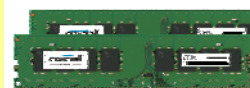

税込
価格

¥9,980

7/27(土)~7/28(日)

デスクトップ用メモリ

先着
5
名様
一台限り

Crucial
W4U2400CM-8G

8GBx2(16GB)
PC4-19200
DDR4 SDRAM